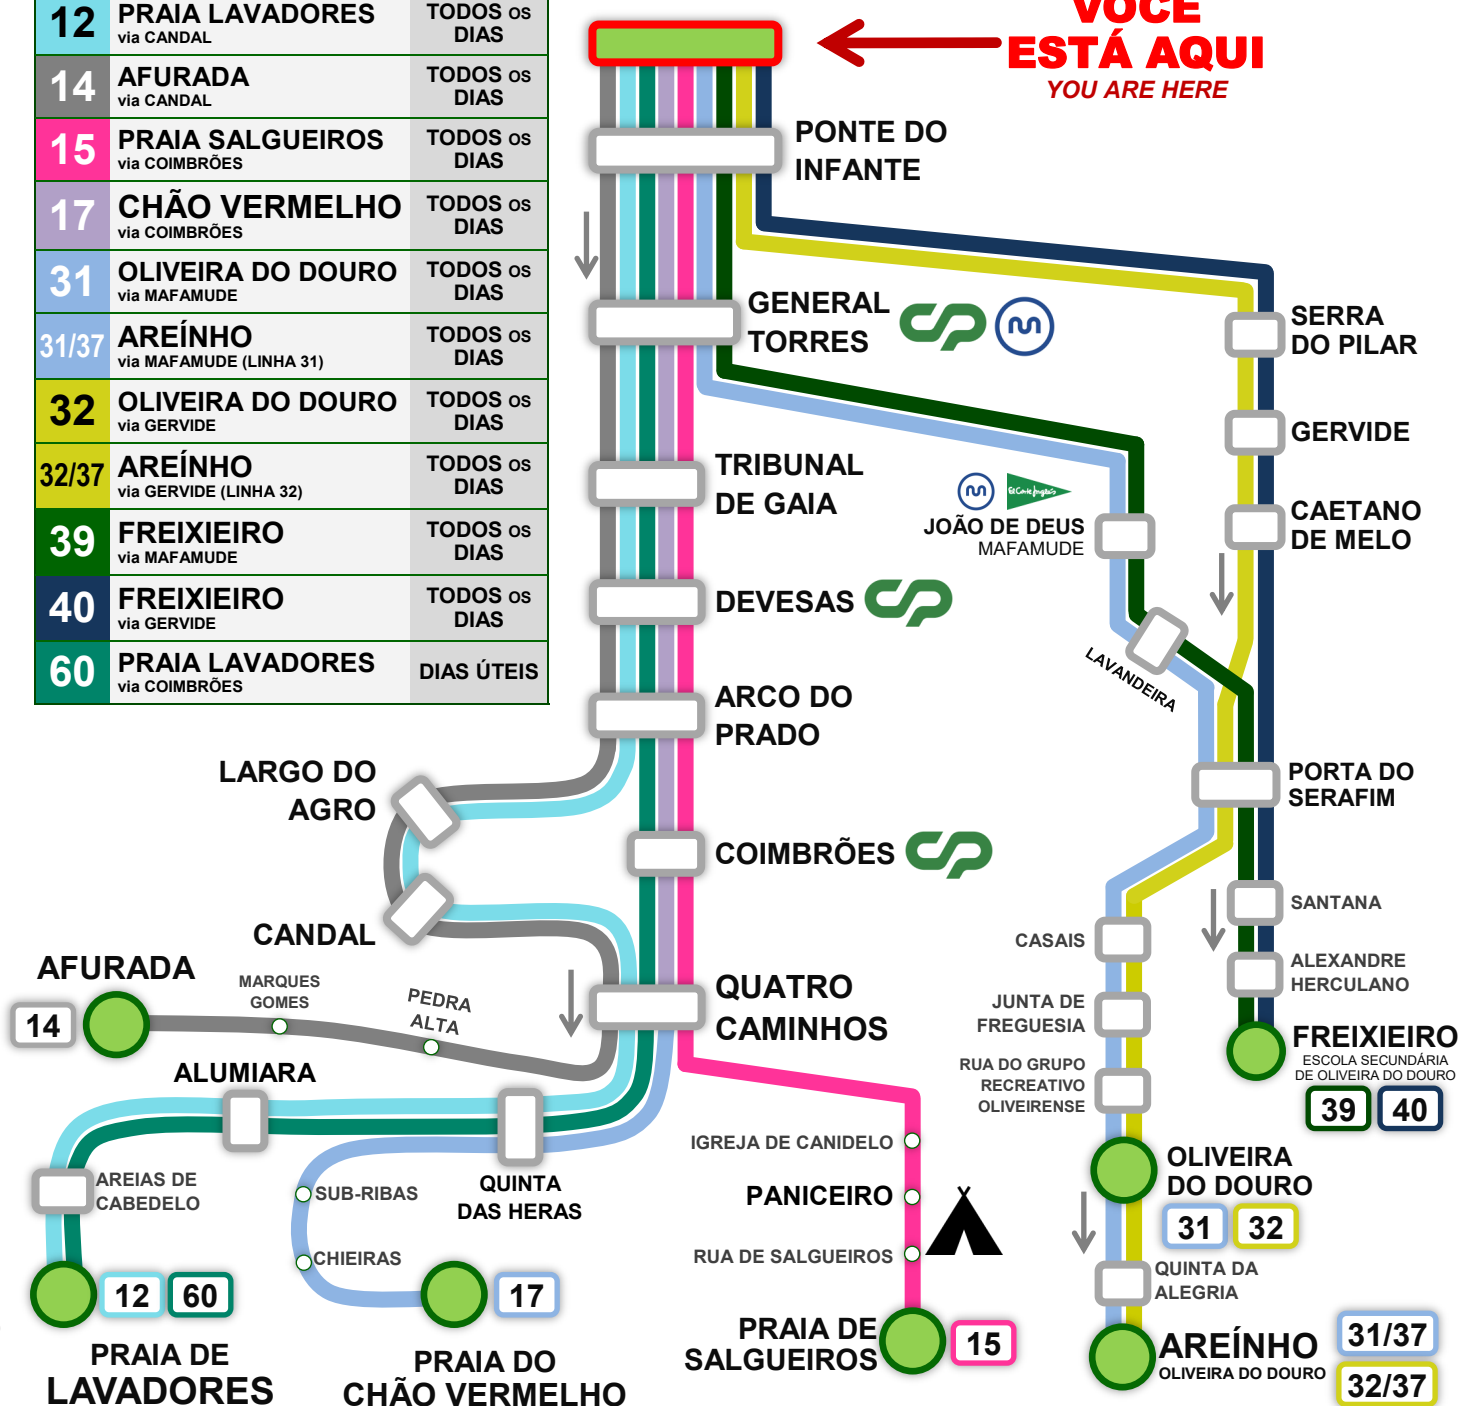

PERCURSOS A PARTIR DO PARQUE DAS CAMÉLIAS

▶ PARQUE DAS CAMÉLIAS

ZONA ANDANTE: C1
ZONA MOVIDA: P

LINHAS QUE SE INICIAM NO PARQUE DAS CAMÉLIAS		
12	PRAIA LAVADORES via CANDAL	TODOS os DIAS
14	AFURADA via CANDAL	TODOS os DIAS
15	PRAIA SALGUEIROS via COIMBRÕES	TODOS os DIAS
17	CHÃO VERMELHO via COIMBRÕES	TODOS os DIAS
31	OLIVEIRA DO DOURO via MAFAMUDE	TODOS os DIAS
31/37	AREÍNH0 via MAFAMUDE (LINHA 31)	TODOS os DIAS
32	OLIVEIRA DO DOURO via GERVIDE	TODOS os DIAS
32/37	AREÍNH0 via GERVIDE (LINHA 32)	TODOS os DIAS
39	FREIXIEIRO via MAFAMUDE	TODOS os DIAS
40	FREIXIEIRO via GERVIDE	TODOS os DIAS
60	PRAIA LAVADORES via COIMBRÕES	DIAS ÚTEIS

PORTO (PARQUE DAS CAMÉLIAS)

VOCÊ ESTÁ AQUI
YOU ARE HERE

LEGENDA

-  TÉRMINO DE LINHA
-  IDENTIFICAÇÃO DA CARREIRA

ESTE DIAGRAMA APRESENTA APENAS AS PRINCIPAIS PARAGENS
MAIS INFORMAÇÕES EM: www.carreiras.espiritosanto.com.pt