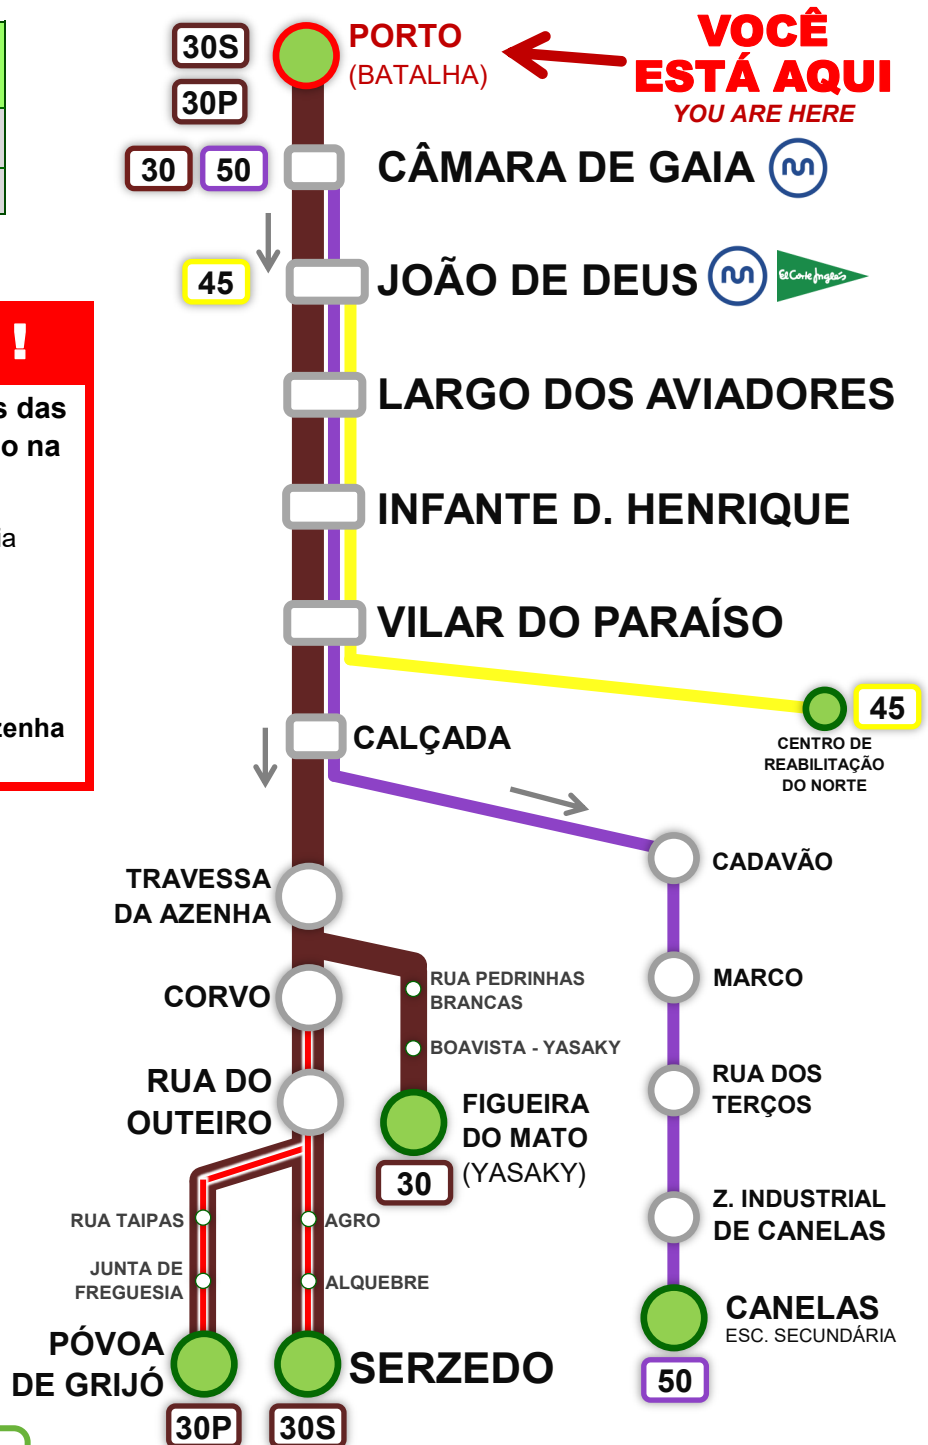

▶ PORTO (BATALHA)

ZONA ANDANTE: C1
ZONA MOVIDA: P

LINHAS QUE INICIAM VIAGEM NESTA PARAGEM		
30S	SERZEDO	TODOS os
30P	PÓVOA DE GRIJÓ	DIAS ÚTEIS

! IMPORTANTE !

- Aos dias úteis alguns serviços das linhas 30 e 30S iniciam o serviço na Câmara de Gaia;
- As linhas 45 e 50, iniciadas em Gaia podem ser uma alternativa para deslocações até Vilar do Paraíso, e têm o tarifário andante;
- o tarifário intermodal Andante SÓ É VÁLIDO até à Travessa da Azenha

LEGENDA

- PERCURSO SEM TARIFÁRIO ANDANTE
- TÉRMINO DE LINHA
- IDENTIFICAÇÃO DA CARREIRA

ESTE DIAGRAMA APRESENTA APENAS AS PRINCIPAIS PARAGENS
MAIS INFORMAÇÕES EM: www.carreiras.espiritosanto.com.pt