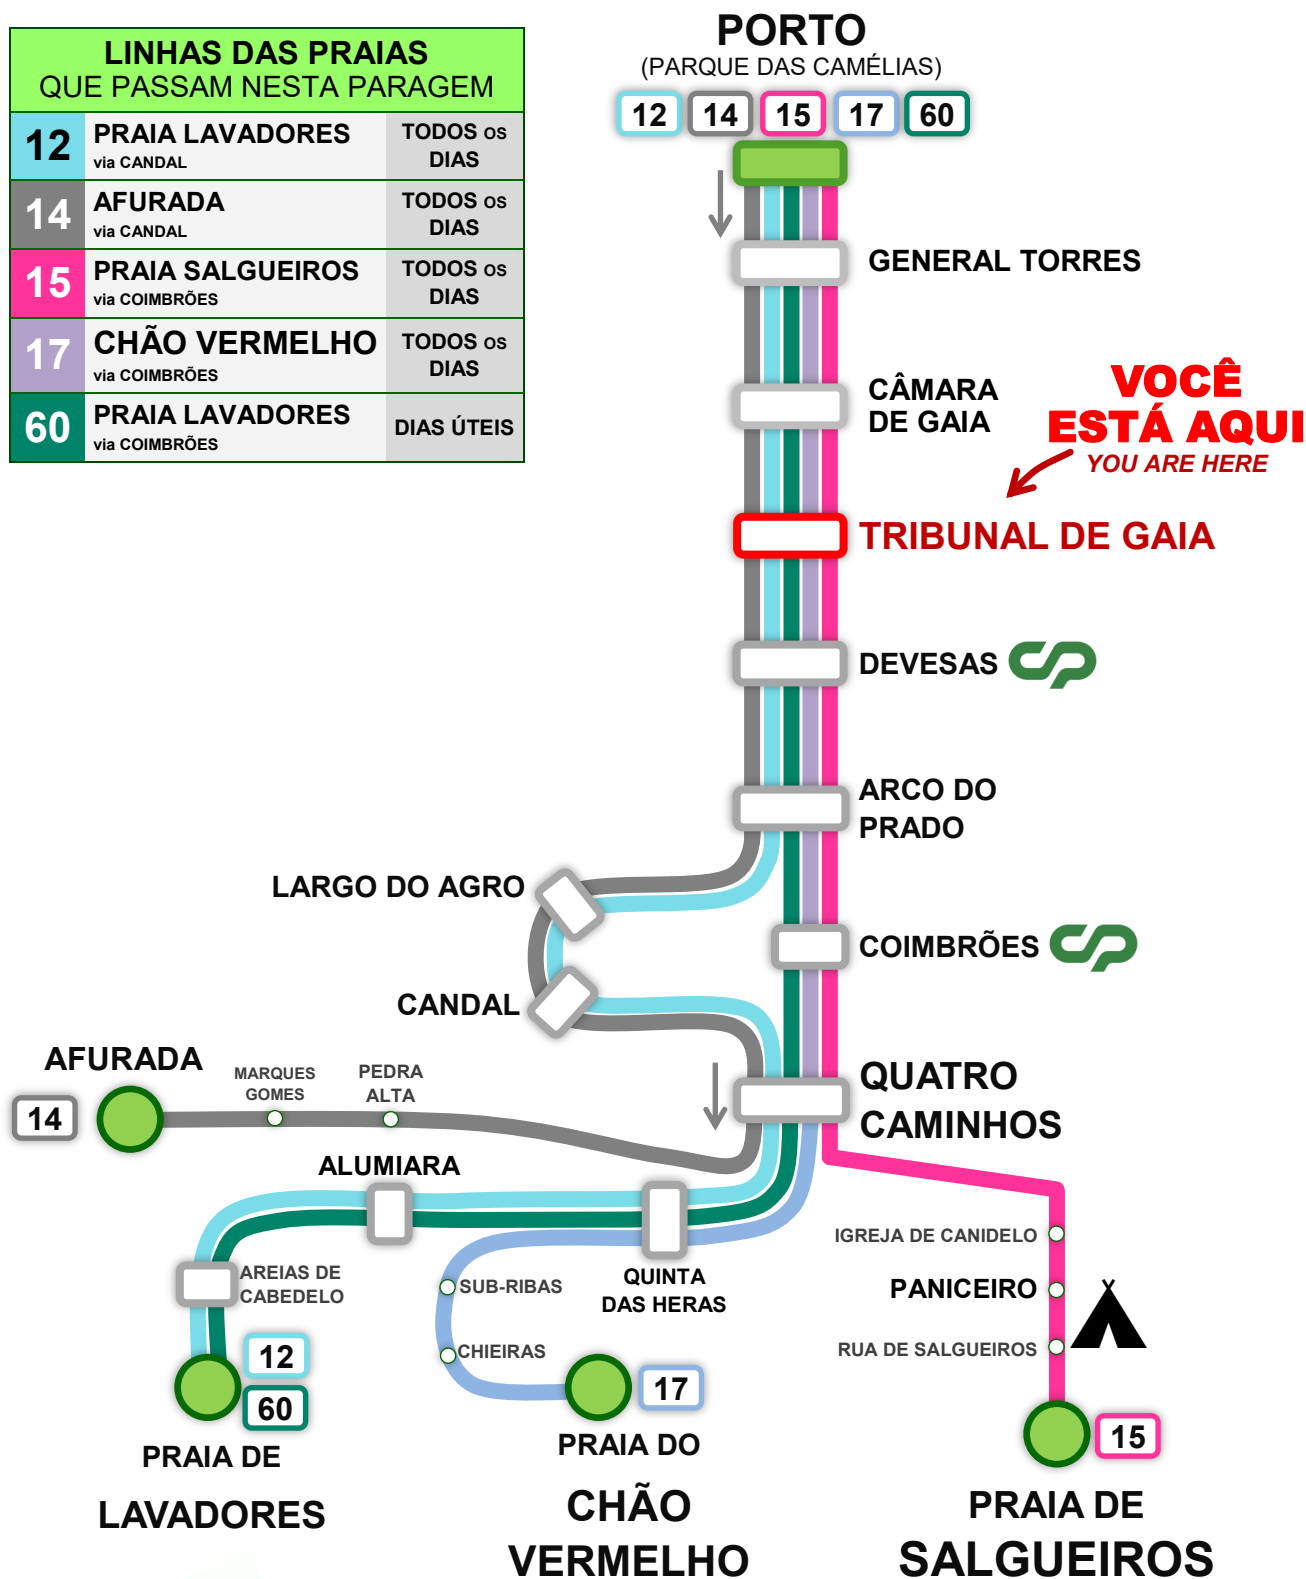

PERCURSOS A PARTIR DESTA PARAGEM

▶ TRIBUNAL DE GAIA

ZONA ANDANTE: S8
ZONA MOVIDA: C

LINHAS DAS PRAIAS QUE PASSAM NESTA PARAGEM		
12	PRAIA LAVADORES via CANDAL	TODOS os DIAS
14	AFURADA via CANDAL	TODOS os DIAS
15	PRAIA SALGUEIROS via COIMBRÕES	TODOS os DIAS
17	CHÃO VERMELHO via COIMBRÕES	TODOS os DIAS
60	PRAIA LAVADORES via COIMBRÕES	DIAS ÚTEIS

ESTE DIAGRAMA APRESENTA APENAS AS PRINCIPAIS PARAGENS

MAIS INFORMAÇÕES EM: www.carreiras.espiritosanto.com.pt