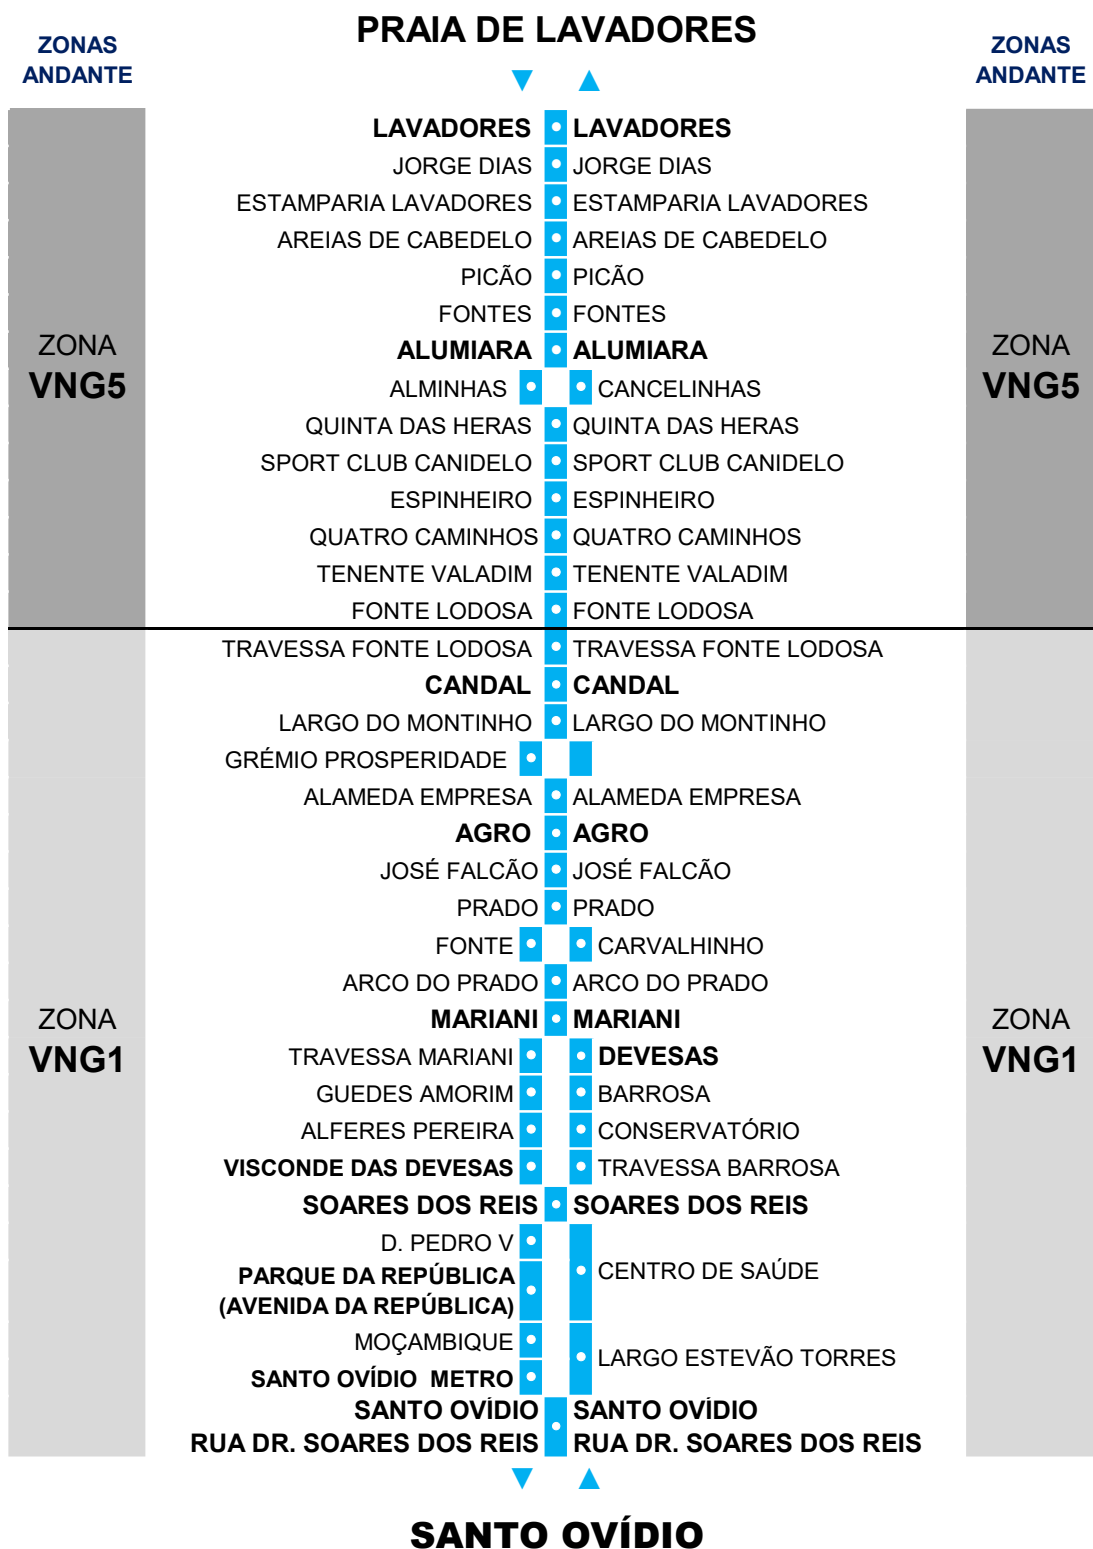

ESPÍRITO SANTO - Autocarros de Gaia

13

SANTO OVÍDIO - PRAIA DE LAVADORES

via CANDAL

PERCURSO CARREIRA 13

PARA MAIS INFORMAÇÕES VISITE:

CARREIRAS.ESPIRITOSANTO.COM.PT